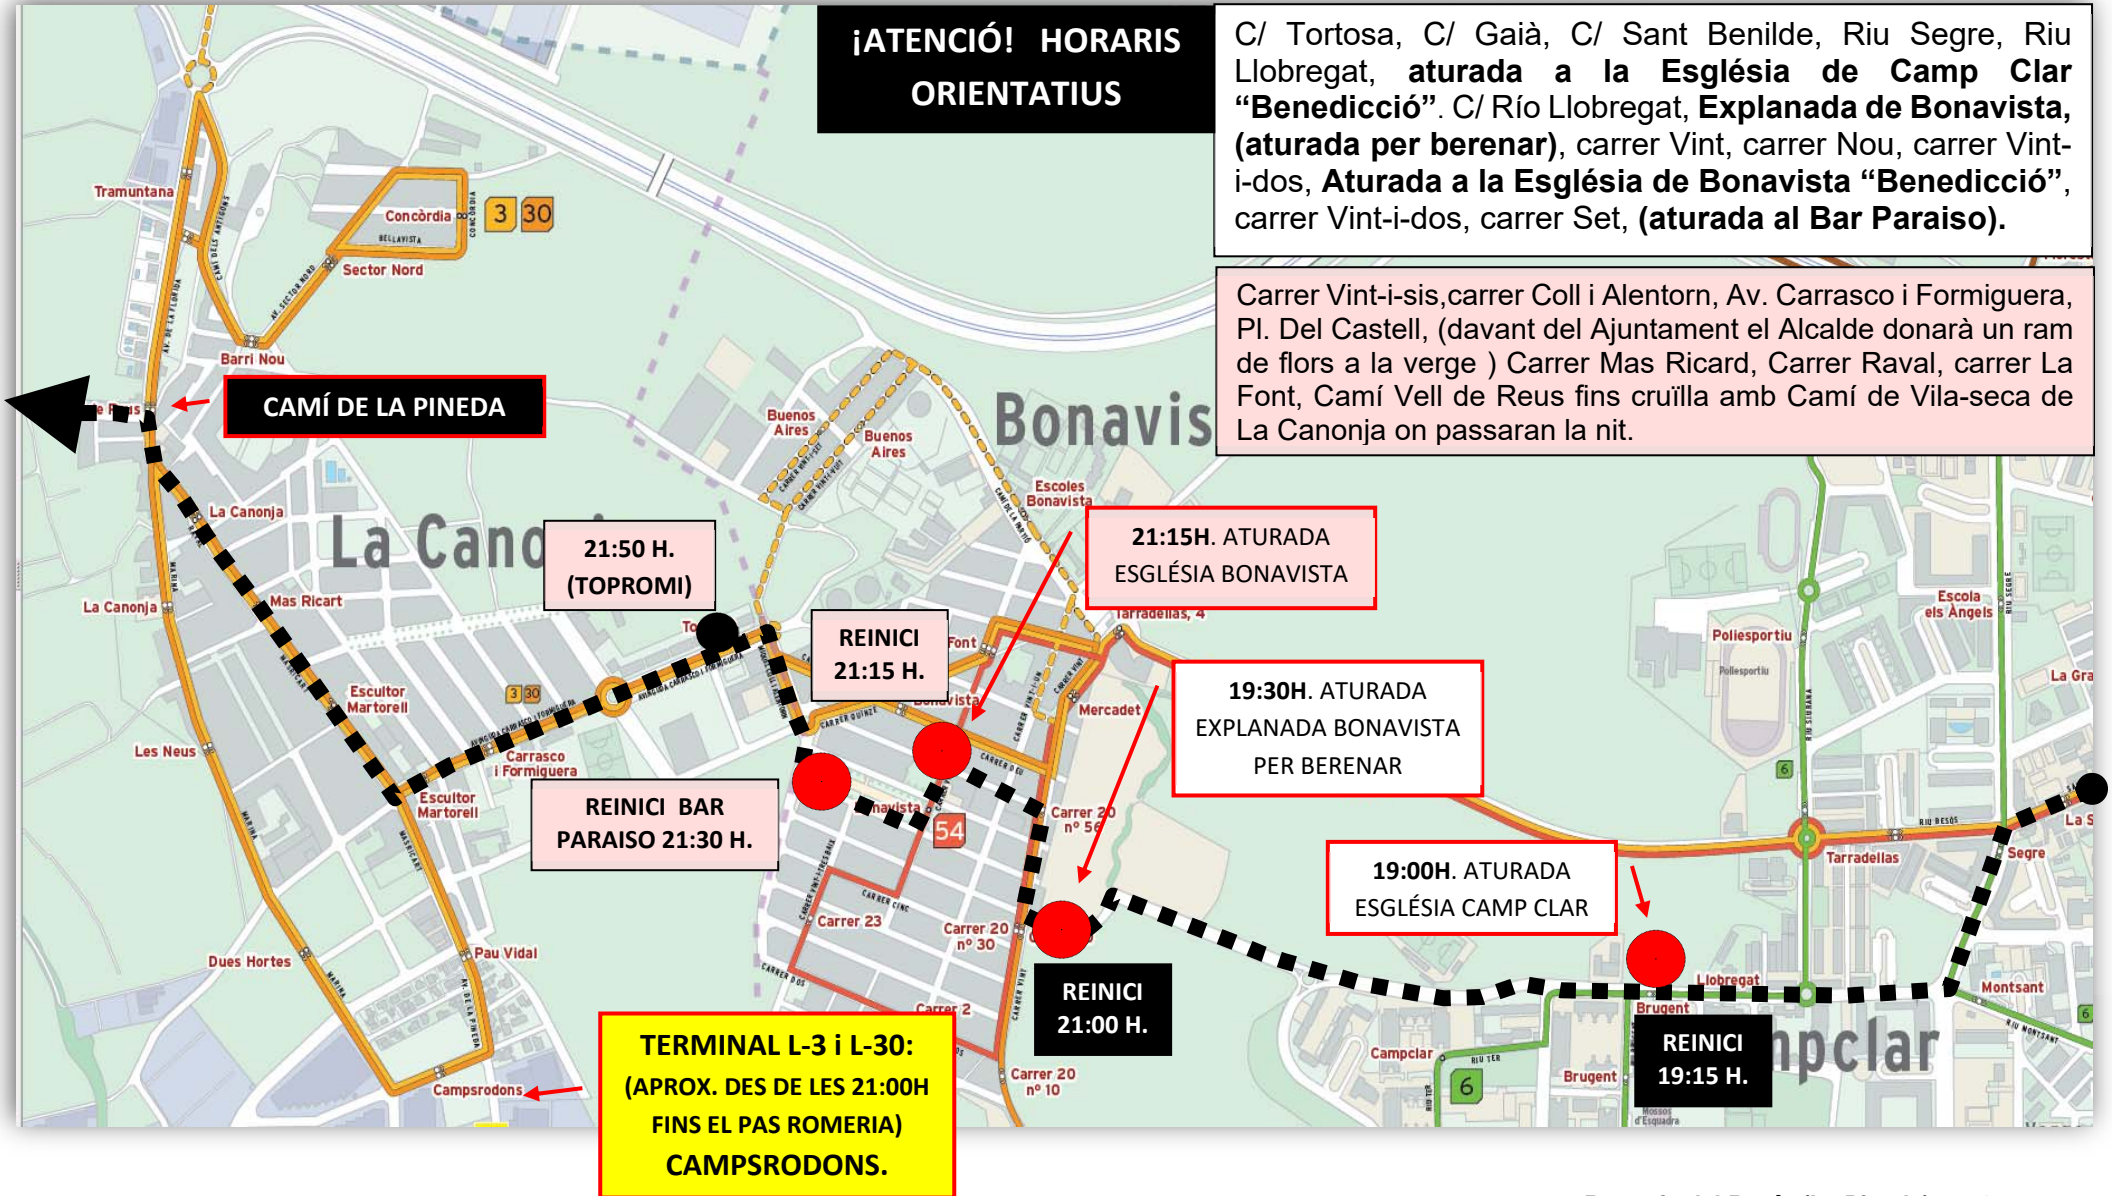

Recorregut Romeria del Rocío 2024 (La Pineda)

¡ATENCIÓN! HORARIS ORIENTATIUS

C/ Tortosa, C/ Gaià, C/ Sant Benilde, Riu Segre, Riu Llobregat, **aturada a la Església de Camp Clar "Benedicció"**. C/ Rió Llobregat, **Explanada de Bonavista, (aturada per berenar)**, carrer Vint, carrer Nou, carrer Vint-i-dos, **Aturada a la Església de Bonavista "Benedicció"**, carrer Vint-i-dos, carrer Set, **(aturada al Bar Paraiso)**.

Carrer Vint-i-sis, carrer Coll i Alentorn, Av. Carrasco i Formiguera, PI. Del Castell, (davant del Ajuntament el Alcalde donarà un ram de flors a la verge) Carrer Mas Ricard, Carrer Raval, carrer La Font, Camí Vell de Reus fins cruïlla amb Camí de Vila-seca de La Canonja on passaran la nit.