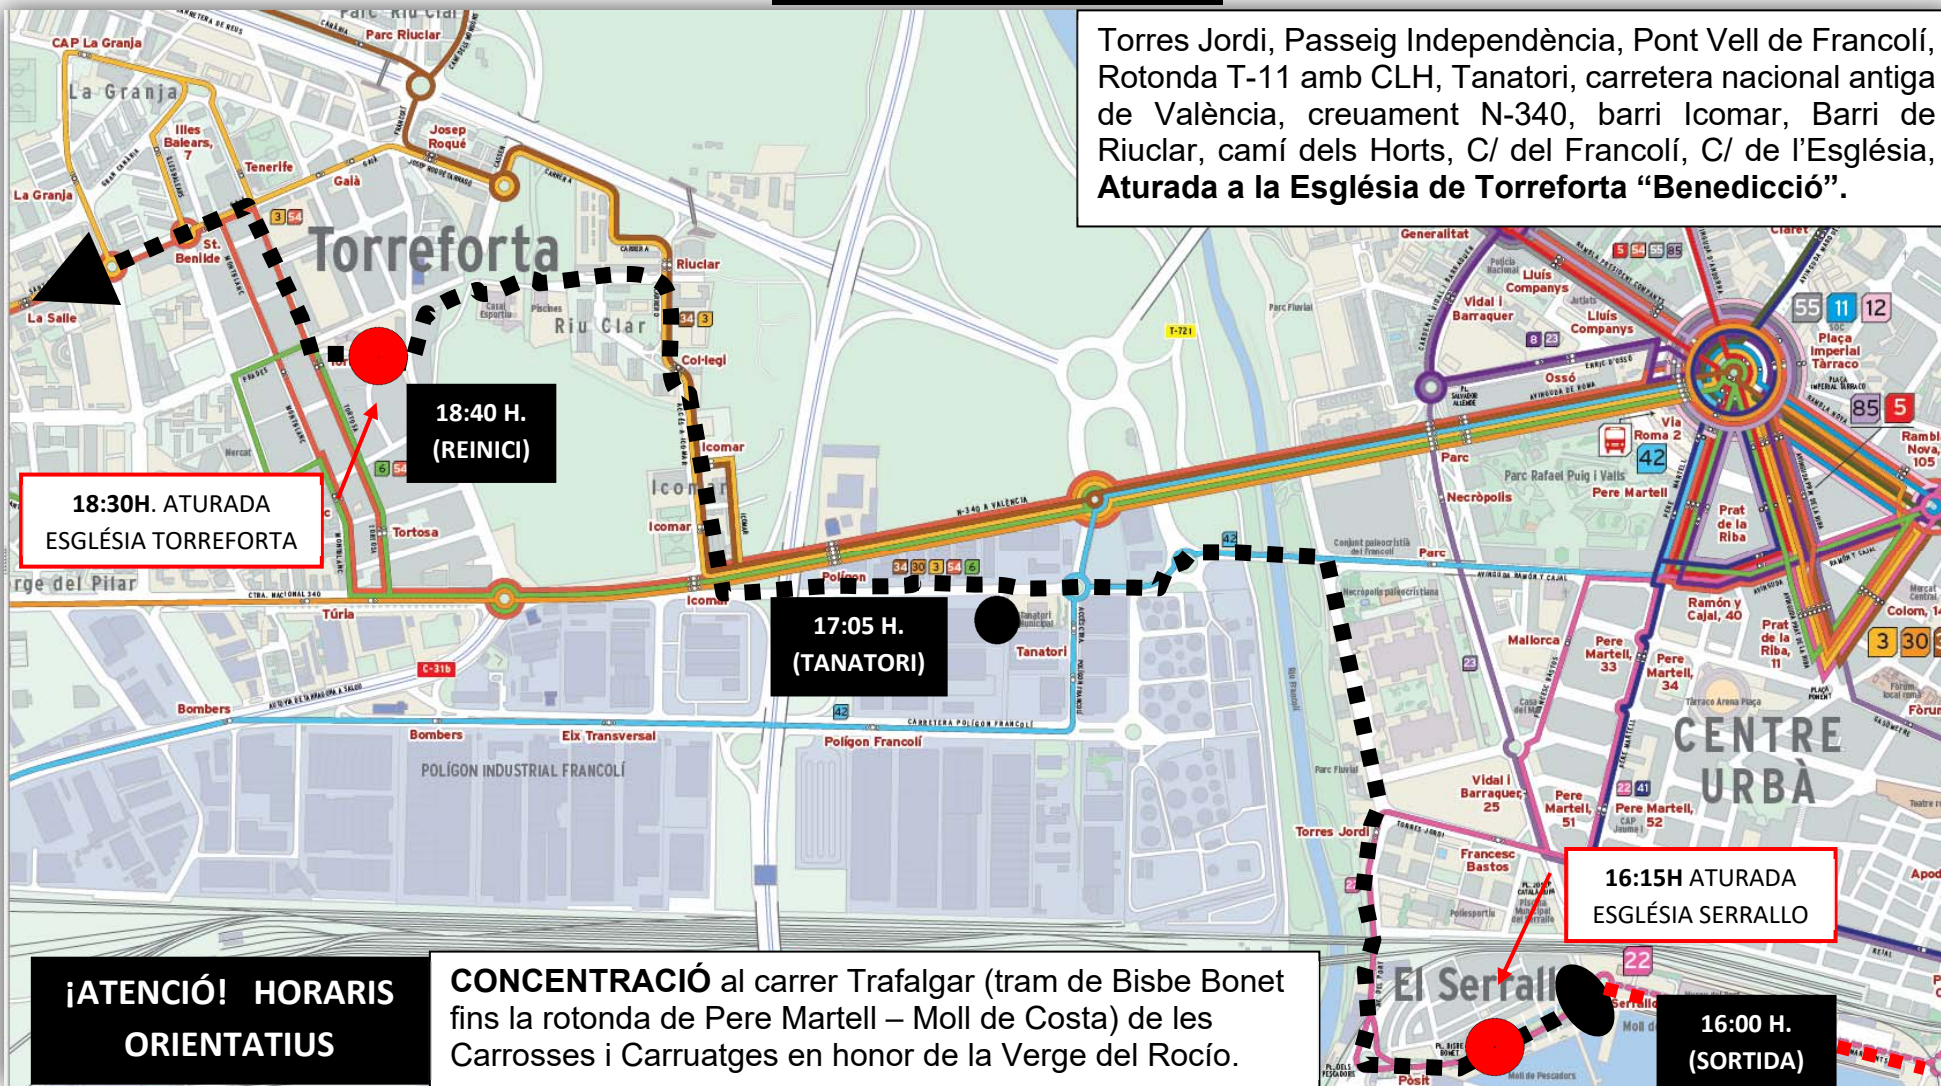

Recorregut Romeria del Rocío (La Pineda)

14 de Juny 2024

Torres Jordi, Passeig Independència, Pont Vell de Francolí, Rotonda T-11 amb CLH, Tanatori, carretera nacional antiga de València, creuament N-340, barri Icomar, Barri de Riuciar, camí dels Horts, C/ del Francolí, C/ de l'Església, Aturada a la Església de Torreforta "Benedicció".

¡ATENCIÓN! HORARIS ORIENTATIUS

CONCENTRACIÓ al carrer Trafalgar (tram de Bisbe Bonet fins la rotonda de Pere Martell – Moll de Costa) de les Carrosses i Carruatges en honor de la Verge del Rocío.

Recorregut Romeria del Rocío 2024 (La Pineda)

¡ATENCIÓN! HORARIS ORIENTATIUS

C/ Tortosa, C/ Gaià, C/ Sant Benilde, Riu Segre, Riu Llobregat, **aturada a la Església de Camp Clar "Benedicció"**. C/ Rió Llobregat, **Explanada de Bonavista, (aturada per berenar)**, carrer Vint, carrer Nou, carrer Vint-i-dos, **Aturada a la Església de Bonavista "Benedicció"**, carrer Vint-i-dos, carrer Set, **(aturada al Bar Paraiso)**.

Amb motiu de l'esdeveniment **Romeria del Rocío**, divendres dia 14 de Juny 2024, a partir de les 21:00 h., (aproximadament), està previst el pas pel municipi de La Canonja. Per tant i aproximadament en aquest horari, les línies 3 i 30 efectuaran recorregut i terminal a la parada de Campsrodons, fins el final i/o el pas de tota la comitiva pel recorregut establert pel nucli del municipi. S'adjunta plànol: