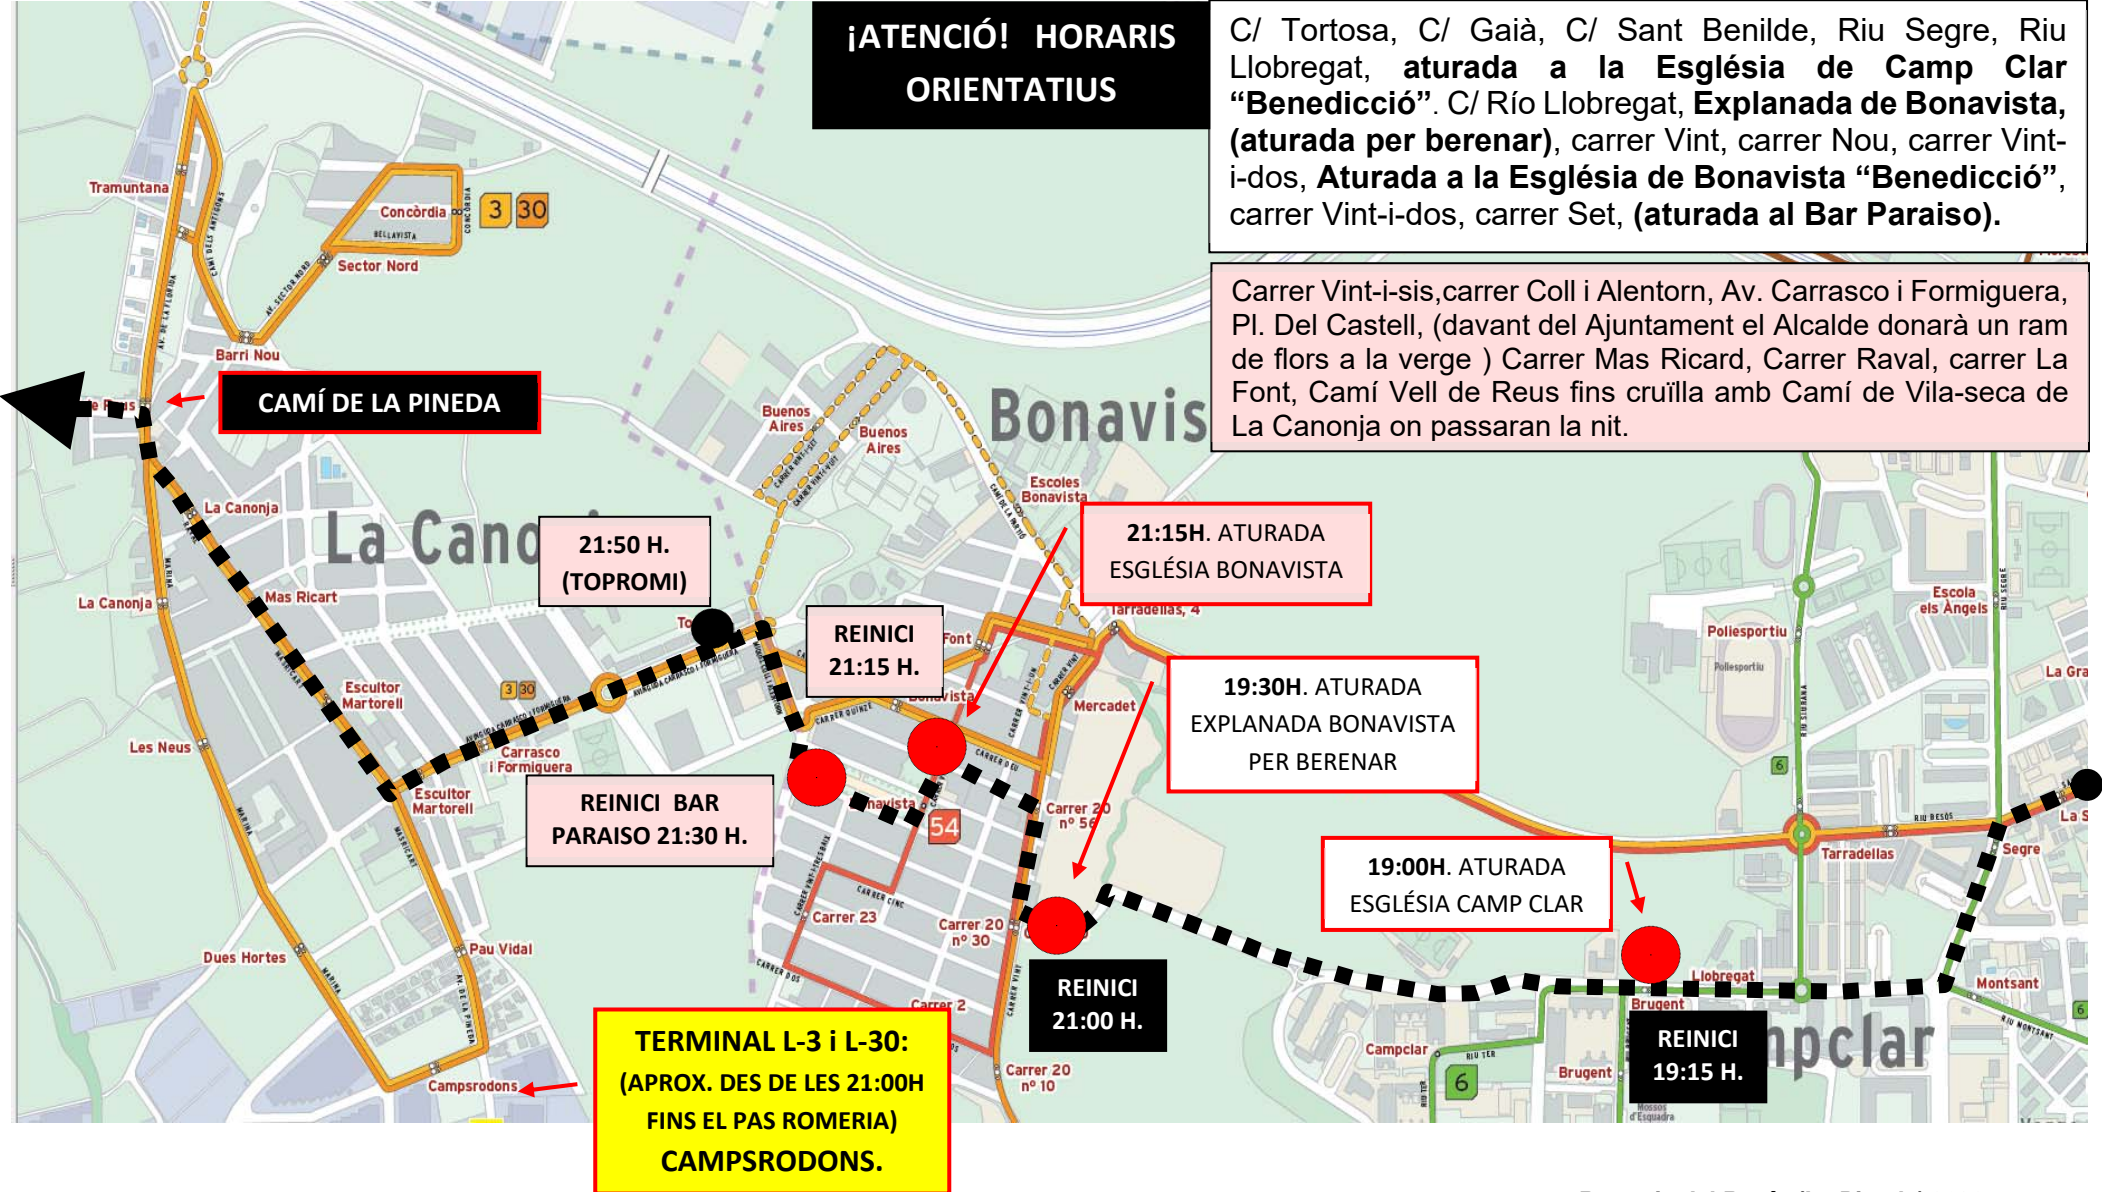

Recorregut Romeria del Rocío (La Pineda)

16 de Juny 2023

Torres Jordi, Passeig Independència, Pont Vell de Francolí, Rotonda T-11 amb CLH, Tanatori, carretera nacional antiga de València, creuament N-340, barri Icomar, Barri de Riuciar, camí dels Horts, C/ del Francolí, C/ de l'Església, **Aturada a la Església de Torreforta "Benedicció"**.

Recorregut Romeria del Rocío 2023 (La Pineda)

¡ATENCIÓN! HORARIS ORIENTATIUS

C/ Tortosa, C/ Gaià, C/ Sant Benilde, Riu Segre, Riu Llobregat, **aturada a la Església de Camp Clar "Benedicció"**. C/ Rió Llobregat, **Explanada de Bonavista, (aturada per berenar)**, carrer Vint, carrer Nou, carrer Vint-i-dos, **Aturada a la Església de Bonavista "Benedicció"**, carrer Vint-i-dos, carrer Set, **(aturada al Bar Paraiso)**.

PARADES AFECTADES

Romeria del Rocío (La Pineda)

16 de Juny 2023

Hora Inici: 16:00 hores.

22

El Serrallo <> Hospital Joan XXIII <> Escola Tarragona

PARADES AFECTADES L-22

PARADA ANUL·LADA	HORARI	ALTERNATIVES
SERRALLO	13:00H – 17:00H	PROVISIONAL SERRALLO
PÒSIT (DUES DIRECCIONS)	13:00H – 17:00H	PROVISIONAL SERRALLO

Amb motiu de l'esdeveniment **Romeria del Rocío**, divendres dia 16 de Juny 2023, a partir de les 21:00 h., (aproximadament), està previst el pas pel municipi de La Canonja. Per tant i aproximadament en aquest horari, les línies 3 i 30 efectuaran recorregut i terminal a la parada de Campsrodons, fins el final i/o el pas de tota la comitiva pel recorregut establert pel nucli del municipi. S'adjunta plànol: