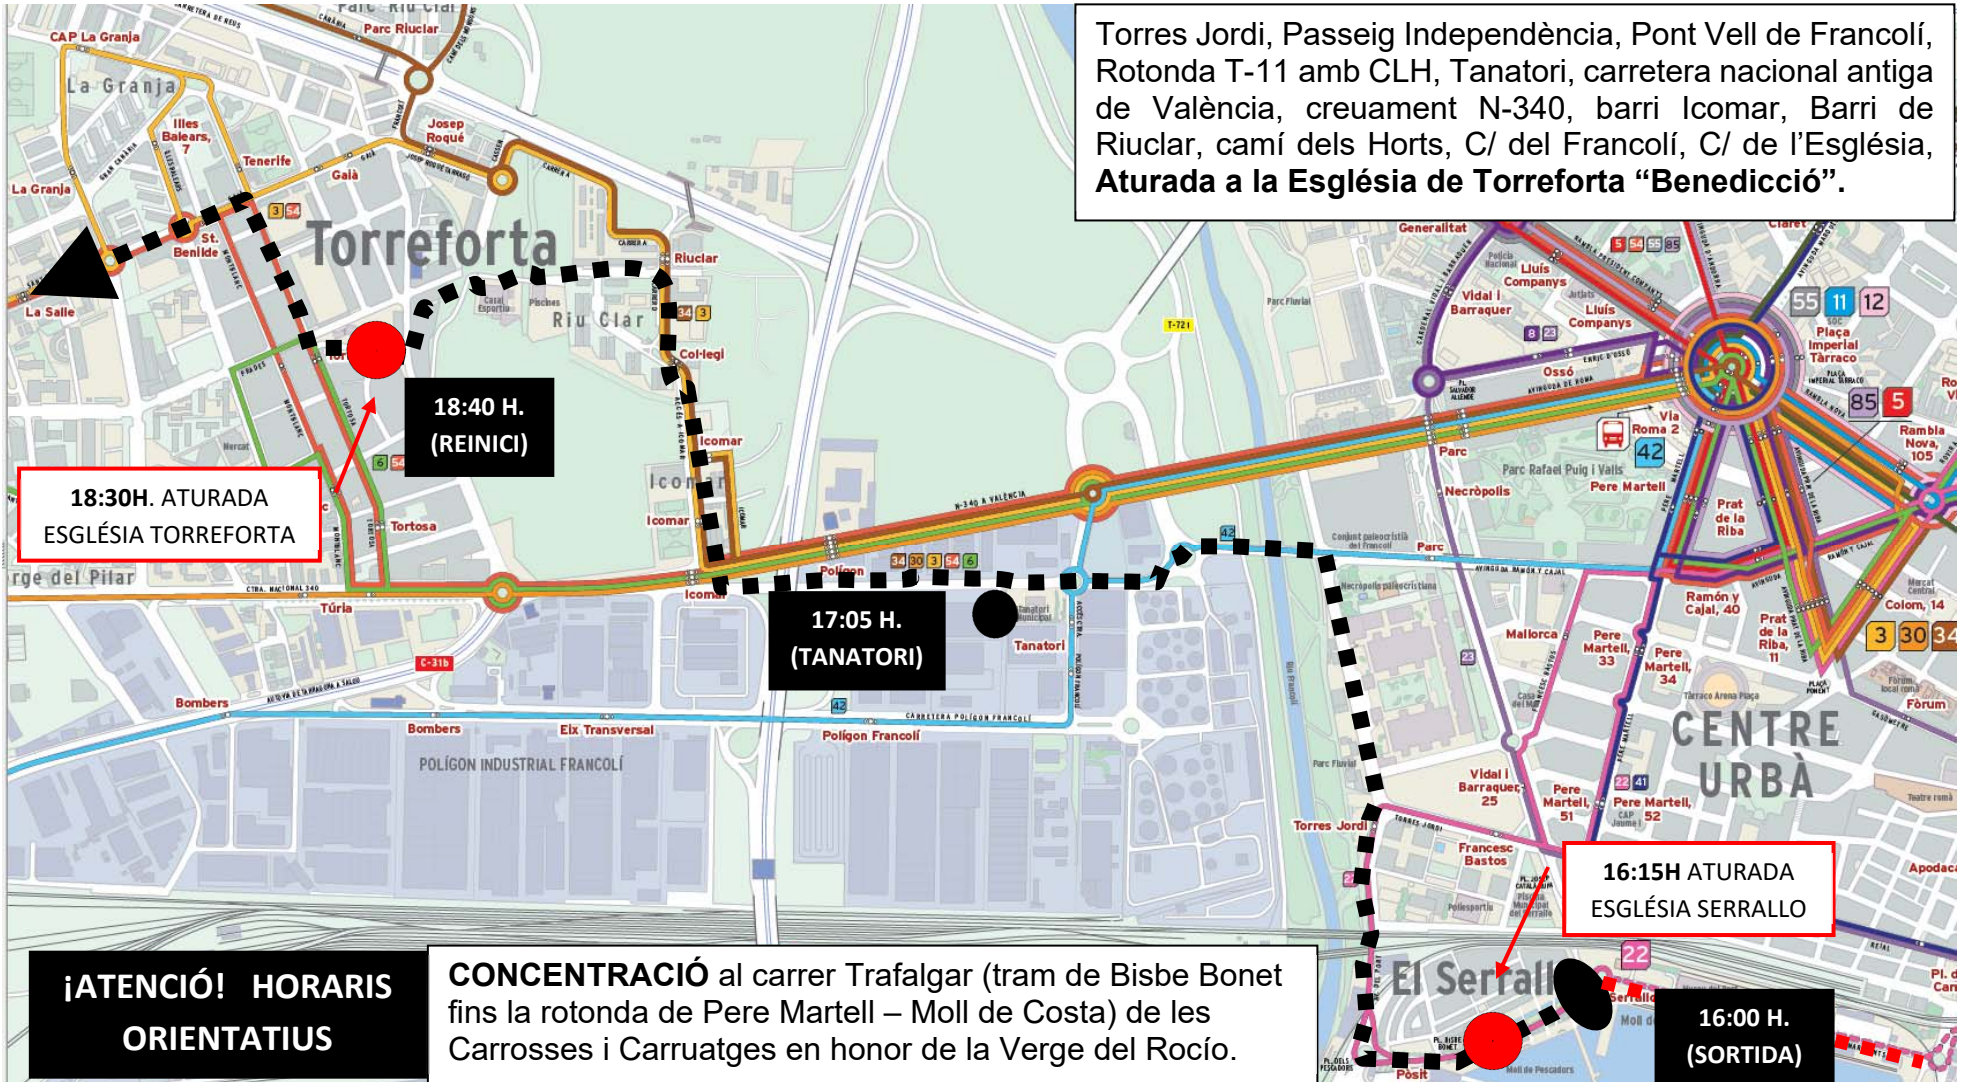

Recorregut Romeria del Rocío (La Pineda)

16 de Juny 2023

Torres Jordi, Passeig Independència, Pont Vell de Francolí, Rotonda T-11 amb CLH, Tanatori, carretera nacional antiga de València, creuament N-340, barri Icomar, Barri de Riuciar, camí dels Horts, C/ del Francolí, C/ de l'Església, **Aturada a la Església de Torreforta "Benedicció"**.

Recorregut Romeria del Rocío 2023 (La Pineda)

¡ATENCIÓN! HORARIS ORIENTATIUS

C/ Tortosa, C/ Gaià, C/ Sant Benilde, Riu Segre, Riu Llobregat, **aturada a la Església de Camp Clar "Benedicció"**. C/ Rió Llobregat, **Explanada de Bonavista, (aturada per berenar)**, carrer Vint, carrer Nou, carrer Vint-i-dos, **Aturada a la Església de Bonavista "Benedicció"**, carrer Vint-i-dos, carrer Set, **(aturada al Bar Paraiso)**.

PARADES AFECTADES

Romeria del Rocío (La Pineda)

16 de Juny 2023

Hora Inici: 16:00 hores.

22

El Serrallo <> Hospital Joan XXIII <> Escola Tarragona

PARADES AFECTADES L-22

PARADA ANUL·LADA	HORARI	ALTERNATIVES
SERRALLO	13:00H – 17:00H	PROVISIONAL SERRALLO
PÒSIT (DUES DIRECCIONS)	13:00H – 17:00H	PROVISIONAL SERRALLO

Amb motiu de l'esdeveniment **Romeria del Rocío**, divendres dia 16 de Juny 2023, a partir de les 21:00 h., (aproximadament), està previst el pas pel municipi de La Canonja. Per tant i aproximadament en aquest horari, les línies 3 i 30 efectuaran recorregut i terminal a la parada de Campsrodons, fins el final i/o el pas de tota la comitiva pel recorregut establert pel nucli del municipi. S'adjunta plànol: