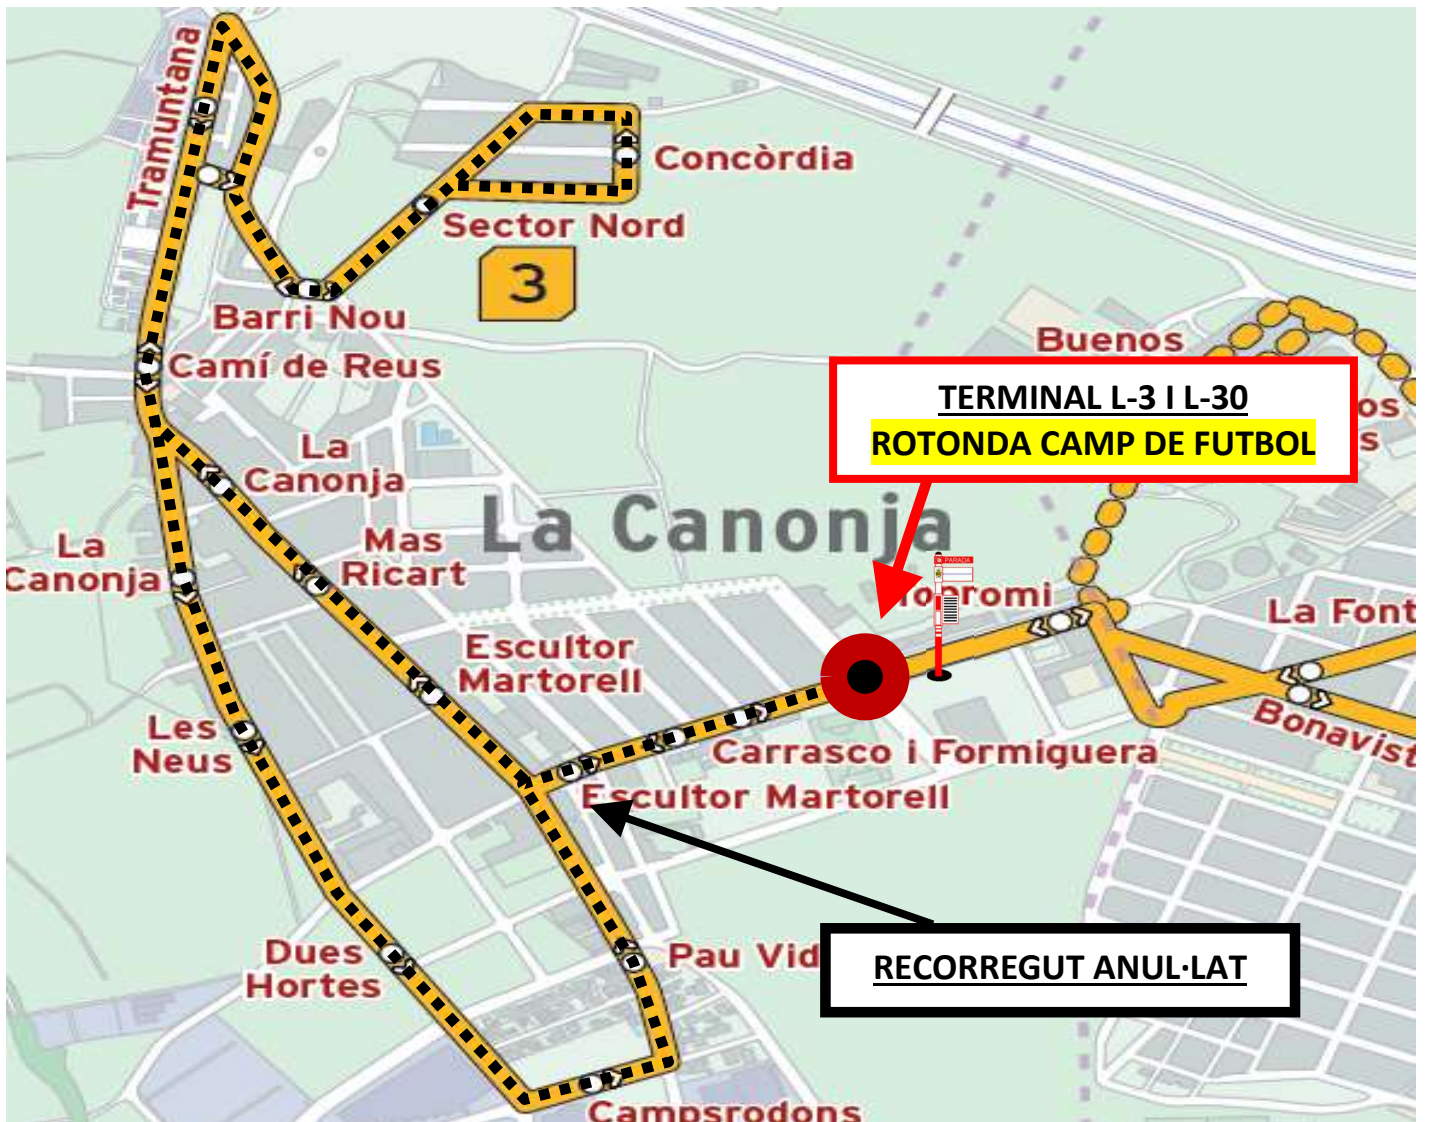

L-3

L-30

Divendres dia 12 d'agost de 2022 amb motiu dels actes d'inici de la FESTA MAJOR, des de les 18:00h fins final de servei la L-3 i L-30 efectuarà recorregut alternatiu segons plànol:

- (TERMINAL) FINAL I INICI ROTONDA CAMP DE FUTBOL.

L-3

L-30

L-72

Amb motiu de la Festa Major, **des de les 00:00h., del dissabte dia 13 d'agost fins les 14:00h., del dia 17**, les línies L-3, L-30 i L-72N efectuaran recorregut alternatiu segons plànol:

- **Parades anul·lades (SENTIT CONCÒRDIA):** E. Martorell, Masricart, La Canonja, Camí de Reus, Tramuntana.
- **SENTIT CENTRE RECORREGUT NORMAL**