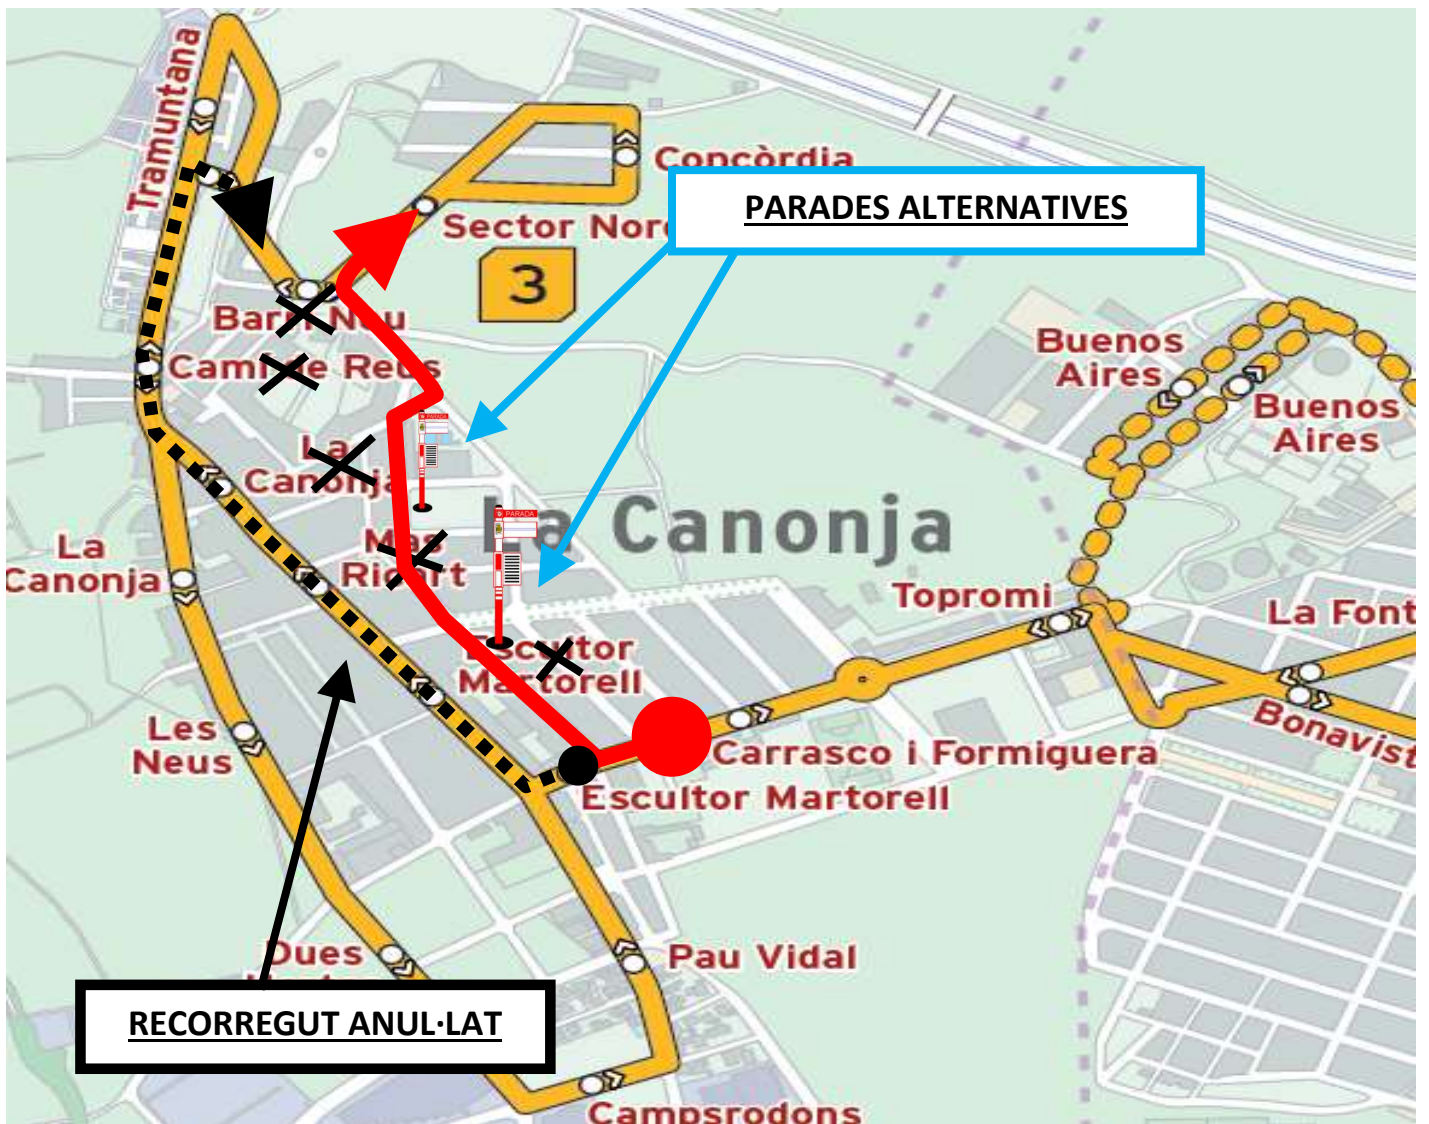

L-3

L-30

Divendres dia 12 d'agost de 2022 amb motiu dels actes d'inici de la FESTA MAJOR, des de les 18:00h fins final de servei la L-3 i L-30 efectuarà recorregut alternatiu segons plànol:

- (TERMINAL) FINAL I INICI ROTONDA CAMP DE FUTBOL.

L-3

L-30

L-72

Amb motiu de la Festa Major, **des de les 00:00h., del dissabte dia 13 d'agost fins les 14:00h., del dia 17**, les línies L-3, L-30 i L-72N efectuaran recorregut alternatiu segons plànol:

- **Parades anul·lades (SENTIT CONCÒRDIA):** E. Martorell, Masricart, La Canonja, Camí de Reus, Tramuntana.
- **SENTIT CENTRE RECORREGUT NORMAL**