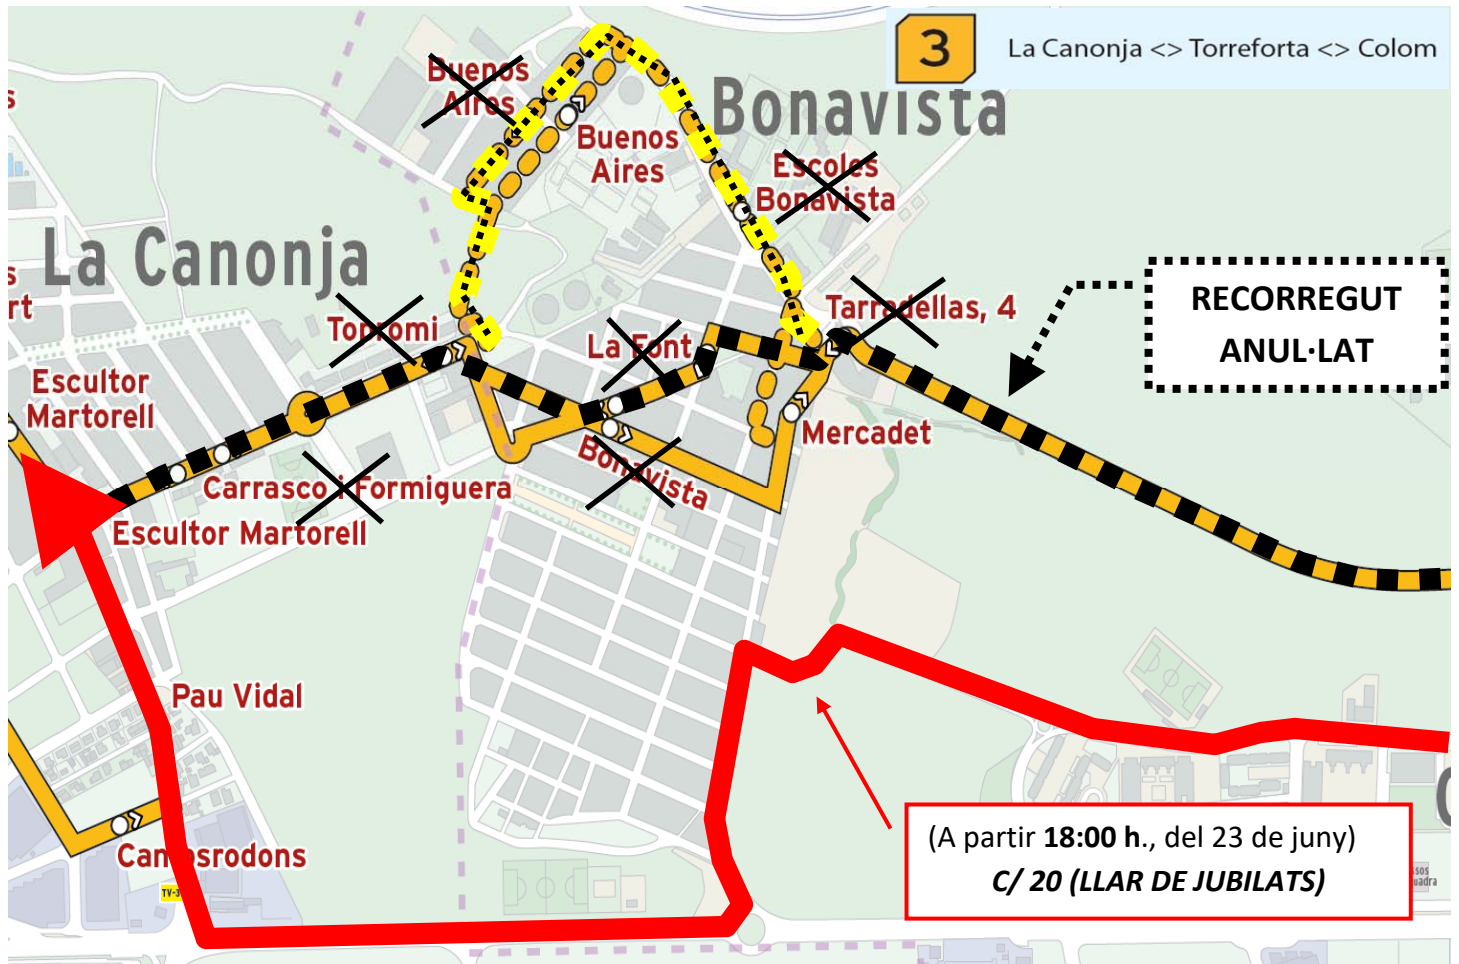

Amb motiu de les **Festes de Sant Joan** (activitats infantils i revetlla), al Barri de Bonavista a partir **de les 18:00 h., del dijous dia 23 de Juny 2022, fins a final de servei**, la L-3 (sentit Sector Nord), efectuarà recorregut alternatiu, segons plànol:

- **PARADES ANUL·LADES (sentit Sector Nord)**: Tarradellas 4, La Font, Bonavista, Topromi, Carrasco Formiguera.
- **BARRI BUENOS AIRES (sentit Sector Nord): TOT EL DIA ANUL·LAT.**
- **PARADES ALTERNATIVES**: C/ 20 (Llar de Jubilats).

Disculpin les molèsties, gràcies.