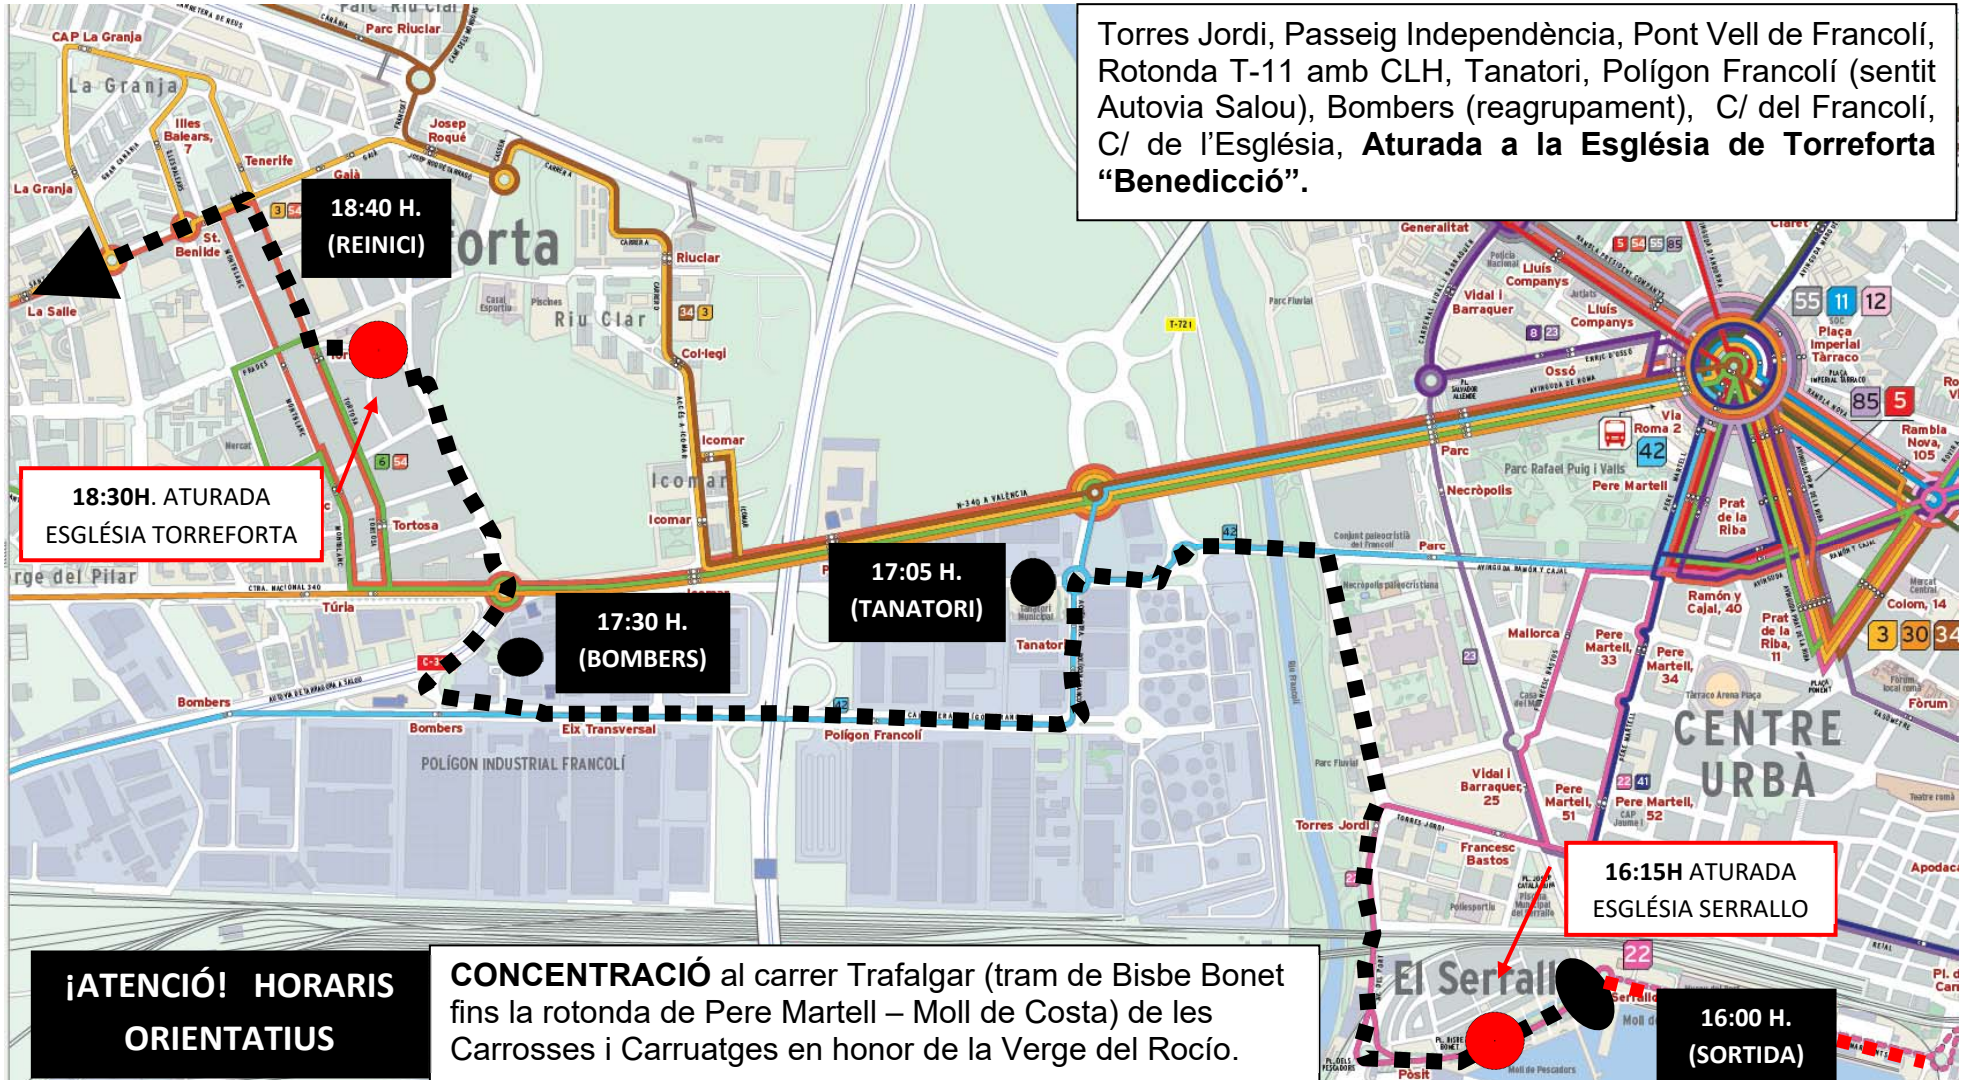

Recorregut Romeria del Rocío (La Pineda)

17 de Juny 2022

Torres Jordi, Passeig Independència, Pont Vell de Francolí, Rotonda T-11 amb CLH, Tanatori, Polígon Francolí (sentit Autovia Salou), Bombers (reagrupament), C/ del Francolí, C/ de l'Església, **Aturada a la Església de Torreforta "Benedicció"**.

Recorregut Romeria del Rocío (La Pineda)

**¡ATENCIÓN! HORARIS
ORIENTATIUS**

C/ Tortosa, C/ Gaià, C/ Sant Benilde, Riu Segre, Riu Llobregat, **Aturada a la Església de Camp Clar "Benedicció"**. C/ Ríu Llobregat, **Explanada de terra de Bonavista, (aturada per berenar)**, carrer Vint, carrer Nou, carrer Vint-i-dos, **Aturada a la Església de Bonavista "Benedicció"**, carrer Vint-i-dos, carrer Set, **(aturada al Bar Paraiso)**.

PARADES AFECTADES

Romeria del Rocío (La Pineda)

17 de Juny 2022

Hora Inici: 16:00 hores.

22

El Serrallo <> Hospital Joan XXIII <> Escola Tarragona

PARADES AFECTADES L-22

PARADA ANUL·LADA	HORARI	ALTERNATIVES
SERRALLO	13:00H – 17:00H	PROVISIONAL SERRALLO
PÒSIT (DUES DIRECCIONS)	13:00H – 17:00H	PROVISIONAL SERRALLO

Amb motiu de l'esdeveniment **Romeria del Rocío**, divendres dia 17 de Juny 2022, a partir de les 21:00 h., (aproximadament), està previst el pas pel municipi de La Canonja. Per tant i aproximadament en aquest horari, les línies 3 i 30 efectuaran recorregut i terminal a la parada de Campsrodons, fins el final i/o el pas de tota la comitiva pel recorregut establert pel nucli del municipi. S'adjunta plànol: