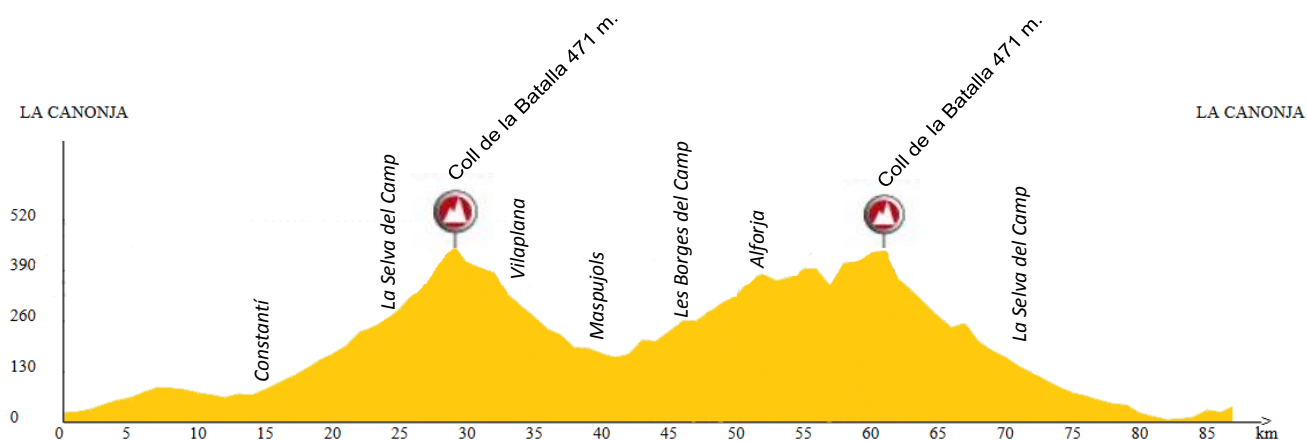

Plànol

Altimetria

Itinerari

La Canonja, Constantí, La Selva del Camp, Coll de la Batalla, Vilaplana, Aleixar, Maspujols, Les Borges del Camp, Alforja, Vilaplana, Coll de la Batalla, La Selva del Camp, Constantí, Tarragona (Icomar), La Canonja