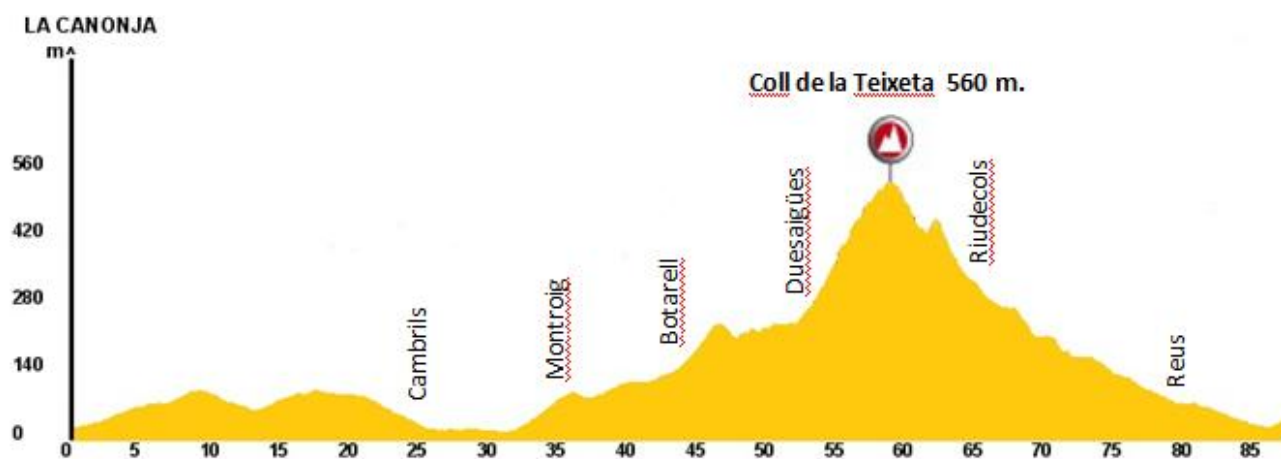

29 Challenge
Ciclista

TROFEU D'HIVERN 21-02-15

Meta - Carrer Raval / Casal Social Nova Amistat

Sortida - 15:00 hores

Distància - 87 Km.

Premi muntanya - Coll de La Teixeta km. 58,2

Plànol

Altimetria

Itinerari

La Canonja, Reus, Vinyols i els Arcs, Montbrió del Camp, Botarell, Riudecanyes, Duesaigües, Coll de la Teixeta, Les Irlles, Riudecols, Reus, La Canonja

Recorregut urbà

Carrer Raval – Carrer Masricart – Avda. de la Pineda – N-340