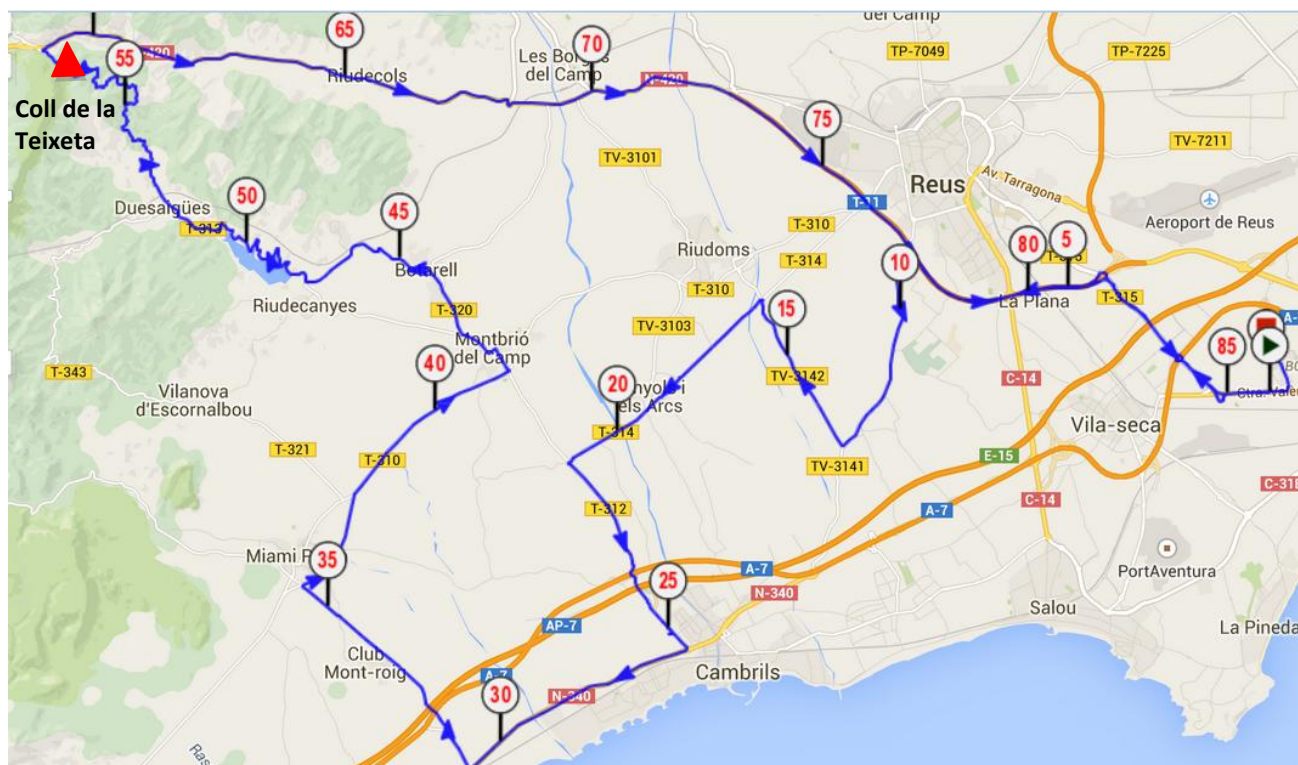

**Challenge
Ciclista**

Recorregut urbà

Poliesportiu / Carrer H PP16 – Rambla Les Garrigues – Poetes Bertran –
Avda. Carrasco i Formiguera – Escultor Martorell – Plaça Castell de
Masricart – Avda. de La Pineda.

29 Challenge
Ciclista

TROFEU D'HIVERN 21-02-15

Meta - Carrer Raval / Casal Social Nova Amistat

Sortida - 15:00 hores

Distància - 87 Km.

Premi muntanya - Coll de La Teixeta km. 58,2

Plànol

Altimetria

Itinerari

La Canonja, Reus, Vinyols i els Arcs, Montbrió del Camp, Botarell, Riudecanyes, Duesaigües, Coll de la Teixeta, Les Irlles, Riudecols, Reus, La Canonja

Recorregut urbà

Carrer Raval – Carrer Masricart – Avda. de la Pineda – N-340