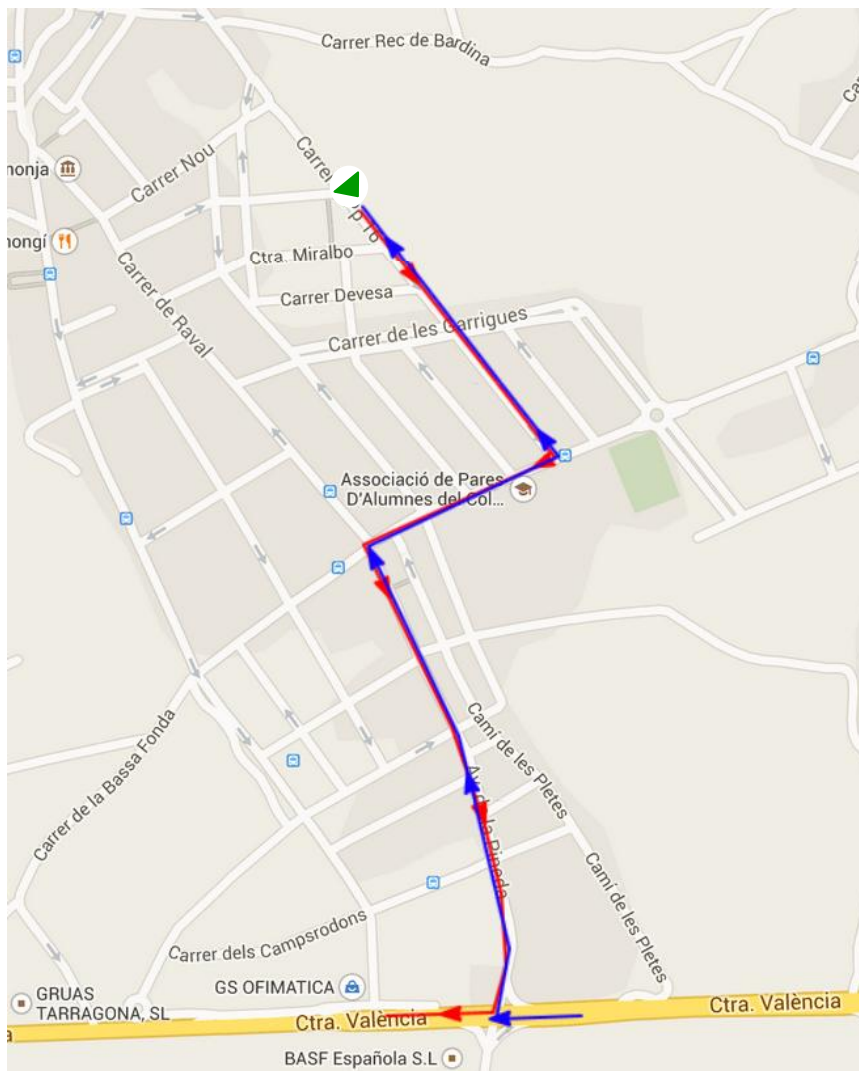

Plànol

Altimetria

Itinerari

La Canonja, Constantí, La Selva del Camp, Coll de la Batalla, Vilaplana, Aleixar, Maspujols, Les Borges del Camp, Alforja, Vilaplana, Coll de la Batalla, La Selva del Camp, Constantí, Tarragona (Icomar), La Canonja

**Challenge
Ciclista**

Recorregut urbà

Poliesportiu / Carrer H PP16 – Rambla Les Garrigues – Poetes Bertran –
Avda. Carrasco i Formiguera – Escultor Martorell – Plaça Castell de
Masricart – Avda. de La Pineda.

29 Challenge
Ciclista

TROFEU D'HIVERN 21-02-15

Meta - Carrer Raval / Casal Social Nova Amistat

Sortida - 15:00 hores

Distància - 87 Km.

Premi muntanya - Coll de La Teixeta km. 58,2

Plànol

Altimetria

Itinerari

La Canonja, Reus, Vinyols i els Arcs, Montbrió del Camp, Botarell, Riudecanyes, Duesaigües, Coll de la Teixeta, Les Irlles, Riudecols, Reus, La Canonja

Recorregut urbà

Carrer Raval – Carrer Masricart – Avda. de la Pineda – N-340