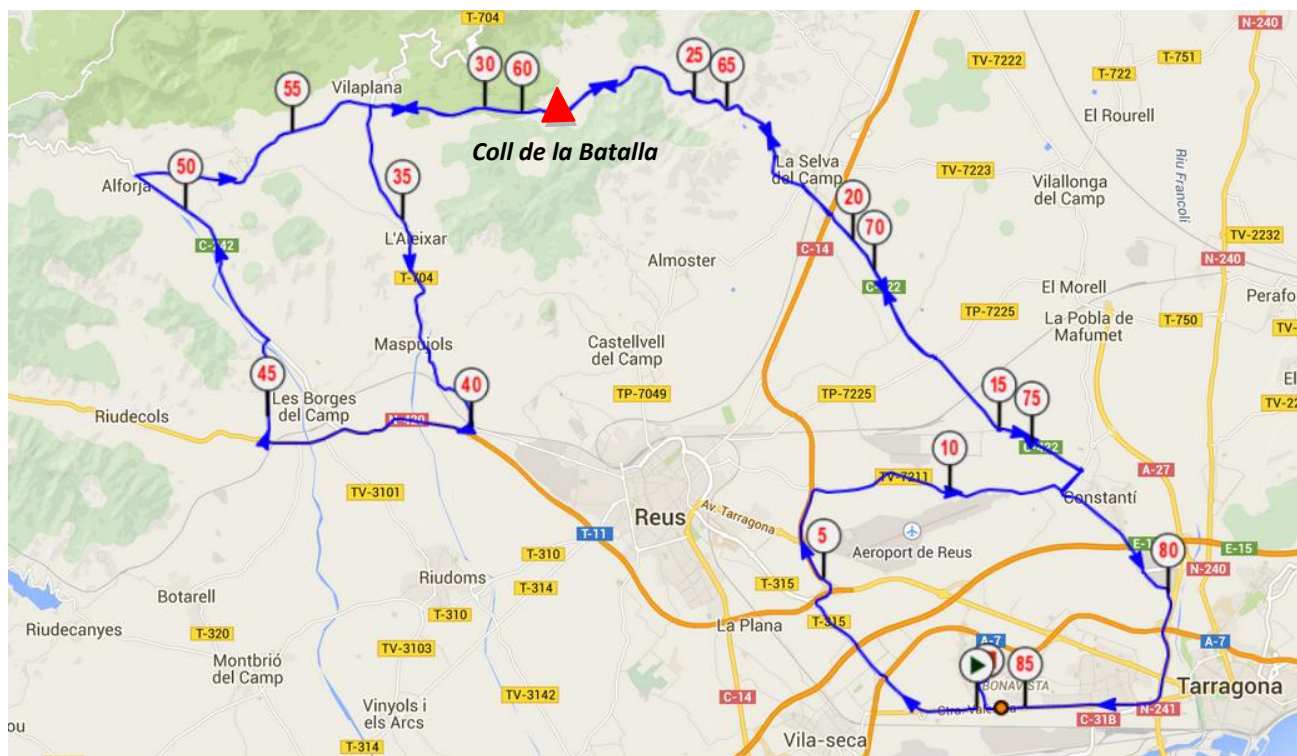

TROFEU SANT SEBASTIÀ 07-02-15

1. **Meta** - Poliesportiu Municipal / Carrer H – PP16
2. **Sortida** - 15:00 h.
3. **Distància** - 87 Km.
4. **Premi muntanya** - Coll de la Batalla Km. 28.9 i Km. 60.4

Plànol