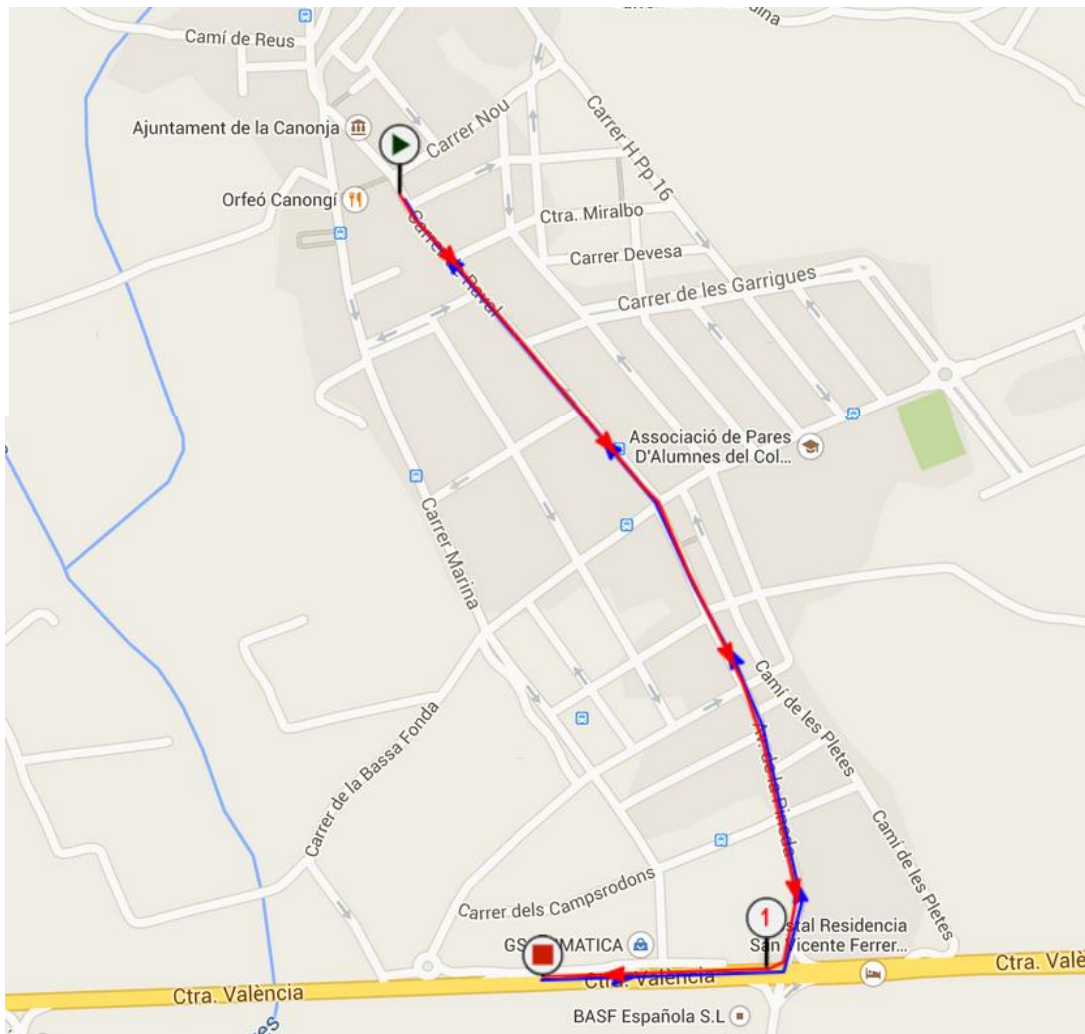

**Challenge
Ciclista**

Recorregut urbà

Poliesportiu / Carrer H PP16 – Rambla Les Garrigues – Poetes Bertran –
Avda. Carrasco i Formiguera – Escultor Martorell – Plaça Castell de
Masricart – Avda. de La Pineda.

29 Challenge
Ciclista

TROFEU D'HIVERN 21-02-15

Meta - Carrer Raval / Casal Social Nova Amistat

Sortida - 15:00 hores

Distància - 87 Km.

Premi muntanya - Coll de La Teixeta km. 58,2

Plànol

Altimetria

Itinerari

La Canonja, Reus, Vinyols i els Arcs, Montbrió del Camp, Botarell, Riudecanyes, Duesaigües, Coll de la Teixeta, Les Irlles, Riudecols, Reus, La Canonja

Recorregut urbà

Carrer Raval – Carrer Masricart – Avda. de la Pineda – N-340